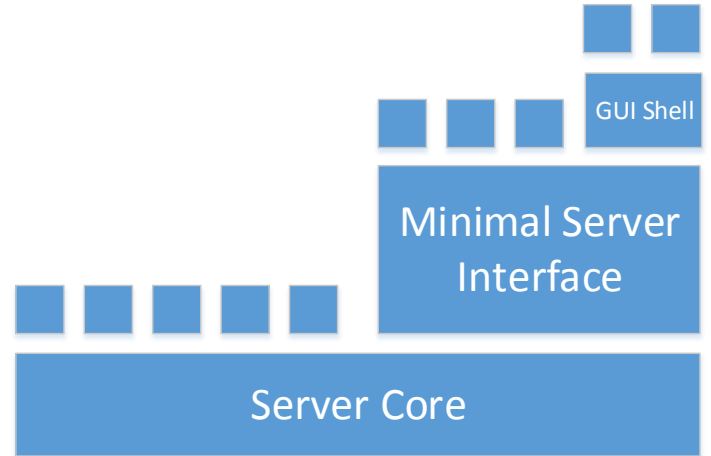

Top Server 2016 Features

- Nano Server
- Windows Server Containers
- Rolling Upgrades für Hyper-V und Storage Clusters
- Hot Add & Remove von virtuellem Memory und Netzwerk-Adapttern
- Nested virtualization
- PowerShell Direct
- Linux Secure Boot
- Storage Spaces Direct

Warum Nano Server «Tuva»?

- Reboot
- Patches
- Server Image grösse
- Zu viele Ressourcen für Grundinfrastruktur

Ich will nur die Komponenten, die ich auch brauche ;-)

Die Geschichte des Windows Server

Windows NT to
Windows Server
2003

Windows Server 2008
and
Windows Server 2008 R2

Windows Server 2012
and
Windows Server 2012 R2

Der Nano Server ist geboren

Demo Nano Server

Windows Server Container

Demo Windows Container

Demo PowerShell Direct