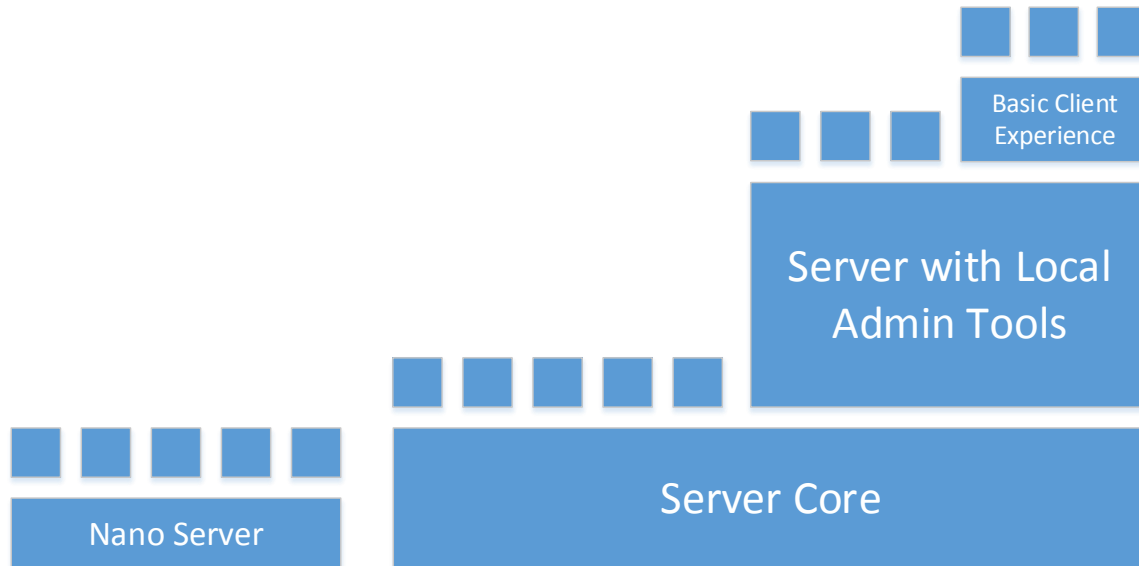

Warum Nano Server «Tuva»?

- Reboot
- Patches
- Server Image grösse
- Zu viele Ressourcen für Grundinfrastruktur

Ich will nur die Komponenten, die ich auch brauche ;-)

Die Geschichte des Windows Server

Windows NT to
Windows Server
2003

Windows Server 2008
and
Windows Server 2008 R2

Windows Server 2012
and
Windows Server 2012 R2

Der Nano Server ist geboren

Demo Nano Server

Windows Server Container

Demo Windows Container

Demo PowerShell Direct